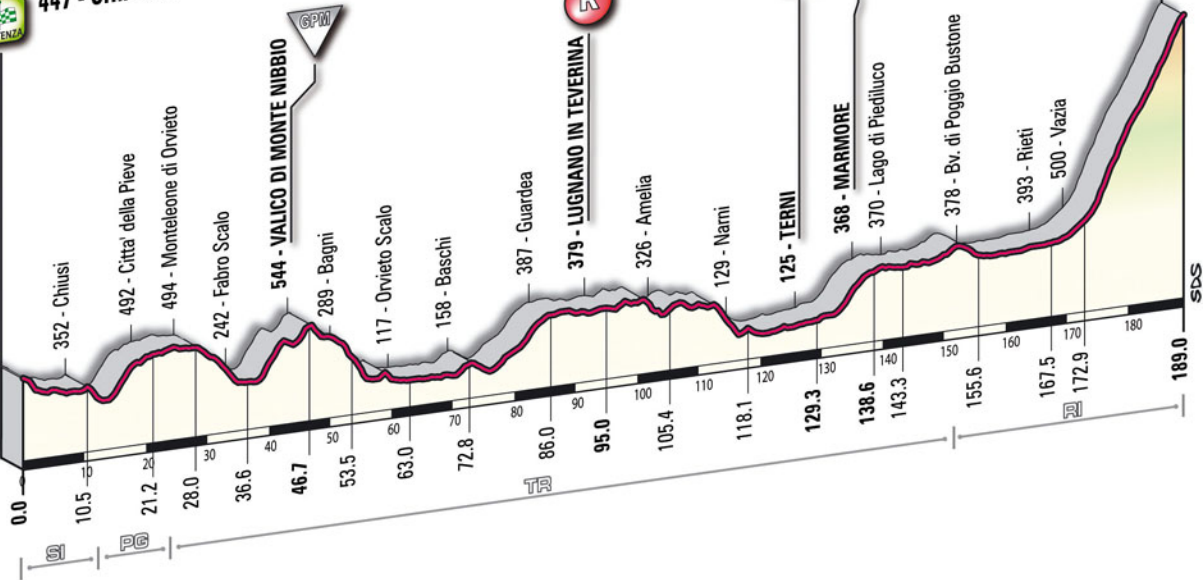

447 - CHIANCIANO TERME

1668 - TERMINILLO

189.0 SDS